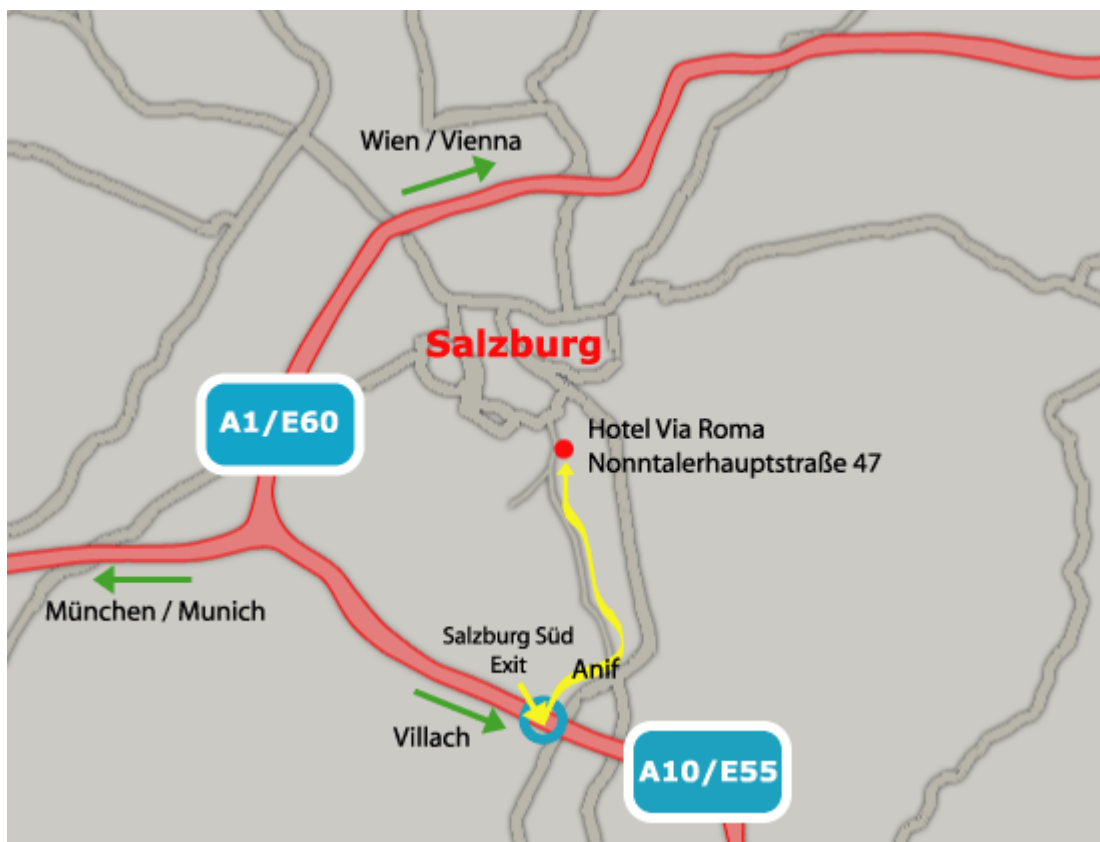

HOTEL VIA ROMA
SALZBURG

Come arrivare:

Con la Macchina:

Lasciare l'autostrada A1 all'uscita Salzburg Süd- Al primo semaforo girare a sinistra in direzione Hellbrunn, poi sempre dritto per ca. 2,5 km fino all'albergo Via Roma.

Bus:

Dalla stazione prendere la linea 5 in direzione Cimitero Comunale e scendere alla fermata Äußeres Nonntal quasi accanto all'albergo Via Roma.

HOTEL VIA ROMA
SALZBURG